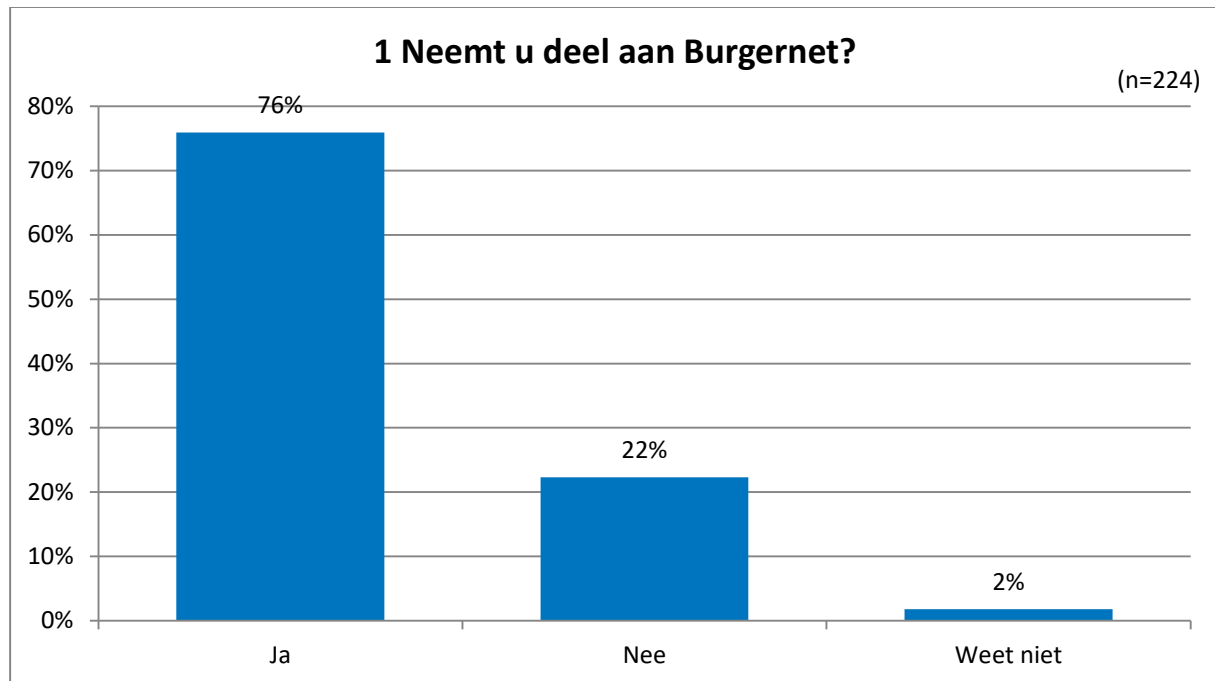

Burgernet

Weert heeft in Limburg relatief het meeste aantal deelnemers aan Burgernet. 23 procent van de inwoners worden via hun mobieltje geïnformeerd bij incidenten in hun omgeving.

Toelichting

- Ja**
- Ja sinds de oprichting en informatieavond Munttheater Weert
 - Ja, maar ik krijg zelden een bericht, volgens mij loopt het nog niet zoals het zou moeten lopen.
 - Moest iedereen aan mee doen
- Nee**
- Heb geen mobiele.
 - Ik zit wel in de buurt app van boshoven
 - Mijn man wel